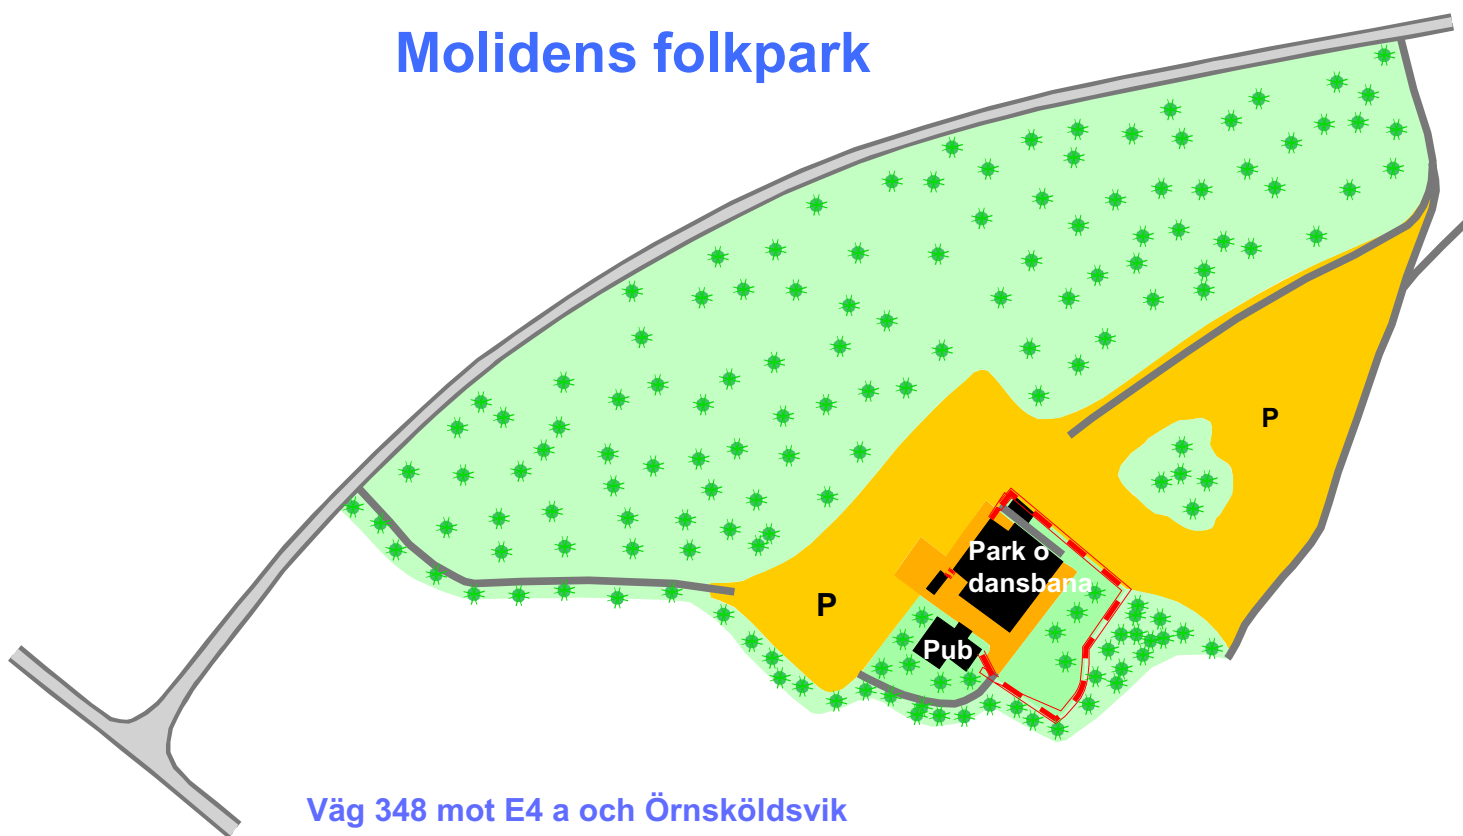

Molidens folkpark

Väg 348 mot E4 a och Örnsköldsvik